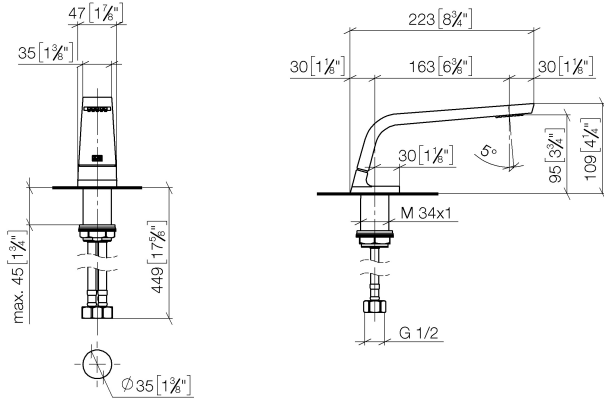

**CL.1 Bec déverseur pour lavabo, montage sur gorge sans garniture
d'écoulement - Dark Platinum brossé**

CL.1

13 714 705

- saillie 160 mm
- bec déverseur fixe
- forme de jet rectangulaire avec 40 jets individuels
- hauteur de robinetterie 108 mm
- hauteur jusqu'au mousseur 94 mm
- diamètre de percement 35 mm
- 2x flexible de pression M 10 x 1 vissé, étanchéité contrôlée
- raccord 1/2"
- débit maxi. 4 l/min
- sans plomb
- Ce produit contribue au respect des exigences des systèmes d'évaluation des bâtiments écologiques, par exemple LEED®, BREEAM®, DGNB

CL.1

13 714 705
mm [inches]

Diagramme de débit

Certificats

GDV_0400279. LGA_28686. IAPMO_N-4976. IAPMO_8834 (1). WRAS_1512011.
IAPMO_4976 (4). IAPMO_6397.

**CL.1 Bec déverseur pour lavabo, montage sur gorge sans garniture
d'écoulement - Dark Platinum brossé**

CL.1

13 714 705

Les pièces pour les
autres finitions
peuvent être
trouvées ici : Chrome

Liste des pièces de rechange

N°	Article Numéro	Désignation	Fréquence de montage	Délai de livraison
1	90 11 70 002 00-99	bec déverseur	1	30
2	09 31 11 044 90	tige	1	2
3	09 16 01 016 90	anneau	1	2
4	09 23 01 034 90	limiteur de débit	1	2
5	09 14 10 130 90	joint	1	2
6	09 11 10 055 10 90	raccord	1	2
7	04 30 04 016 00 90	flexible	2	60
8	09 30 01 208 90	raccord	1	2
9	04 23 10 044 06 90	set de fixation	1	2
10	90 23 30 040 00-99	joint américain	2	30