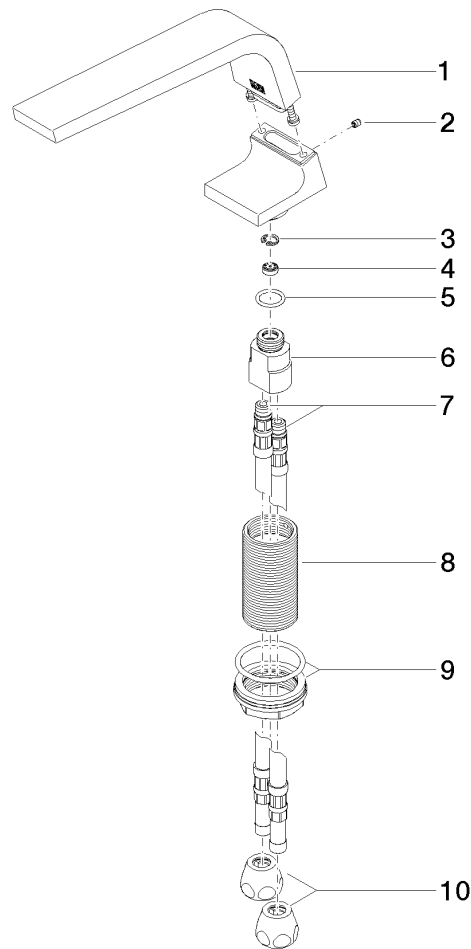

**CL.1 Bec déverseur pour lavabo, montage sur gorge sans garniture
d'écoulement - Dark Platinum brossé**

CL.1

13 714 705

- saillie 160 mm
- bec déverseur fixe
- forme de jet rectangulaire avec 40 jets individuels
- hauteur de robinetterie 108 mm
- hauteur jusqu'au mousseur 94 mm
- diamètre de percement 35 mm
- 2x flexible de pression M 10 x 1 vissé, étanchéité contrôlée
- raccord 1/2"
- débit maxi. 4 l/min
- sans plomb
- Ce produit contribue au respect des exigences des systèmes d'évaluation des bâtiments écologiques, par exemple LEED®, BREEAM®, DGNB

	Dark Platinum brossé	13 714 705-99
	Chrome	13 714 705-00
	Platine brossé	13 714 705-06
	Dark Chrome	13 714 705-19
	Champagne brossé (Or 22cts)	13 714 705-46
	Champagne (Or 22cts)	13 714 705-47

**CL.1 Bec déverseur pour lavabo, montage sur gorge sans garniture
d'écoulement - Dark Platinum brossé**

CL.1

13 714 705
mm [inches]

Diagramme de débit

Certificats

GDV_0400279. LGA_28686. IAPMO_N-4976. IAPMO_8834 (1). WRAS_1512011.
IAPMO_4976 (4). IAPMO_6397.

**CL.1 Bec déverseur pour lavabo, montage sur gorge sans garniture
d'écoulement - Dark Platinum brossé**

CL.1

13 714 705

Les pièces pour les
autres finitions
peuvent être
trouvées ici : Chrome

Liste des pièces de rechange

N°	Article Numéro	Désignation	Fréquence de montage	Délai de livraison
1	90 11 70 002 00-99	bec déverseur	1	30
2	09 31 11 044 90	tige	1	2
3	09 16 01 016 90	anneau	1	2
4	09 23 01 034 90	limiteur de débit	1	2
5	09 14 10 130 90	joint	1	2
6	09 11 10 055 10 90	raccord	1	2
7	04 30 04 016 00 90	flexible	2	60
8	09 30 01 208 90	raccord	1	2
9	04 23 10 044 06 90	set de fixation	1	2
10	90 23 30 040 00-99	joint américain	2	30